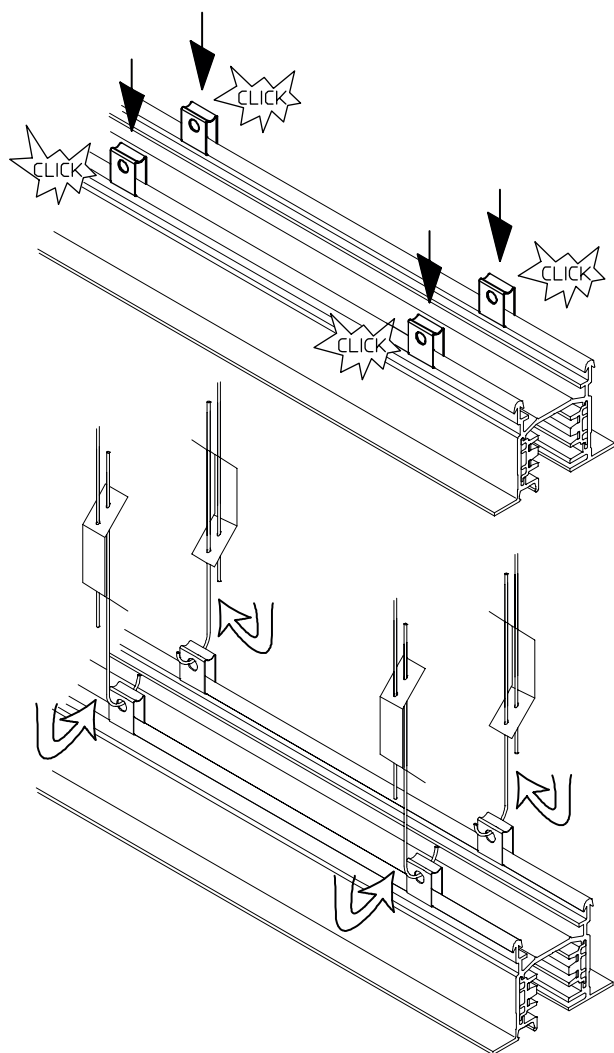

Profile snap hanger set

Profilclip - Set

EUTRAC

99-259-0
557 0 5321 0

www.EUTRAC.com

Essential safety informations

- The luminaire must be installed and maintained by a suitably qualified person in compliance with latest installation and safety regulations.
- Material used for ceiling fixation should be confirm to their relevant building regulations.
- It is the responsibility of the installer to ensure the electrical, mechanical and thermal compatibility of the ceiling and the ceiling and the recessed luminaire.
- Technical amendments and graphical presentation are subject to change.
- All dimensions in mm.

Sicherheitshinweise

English

Deutsch

- Montage und Wartung darf nur von geschultem Fachpersonal mit entsprechender beruflicher Qualifikation in Übereinstimmung mit den neuesten elektrischen Installations- und Sicherheitsvorschriften durchgeführt werden.
- Im Deckenbereich nur baupolizeilich zugelassenes Befestigungsmaterial verwenden.
- Es liegt im Verantwortungsbereich des Installateurs, die elektrische, mechanische und thermische Verträglichkeit zwischen der Decke und der eingebauten Leuchte sicher zu stellen.
- Technische und grafische Änderungen vorbehalten
- Alle Maßangaben in mm
- Montageanleitung aufbewahren